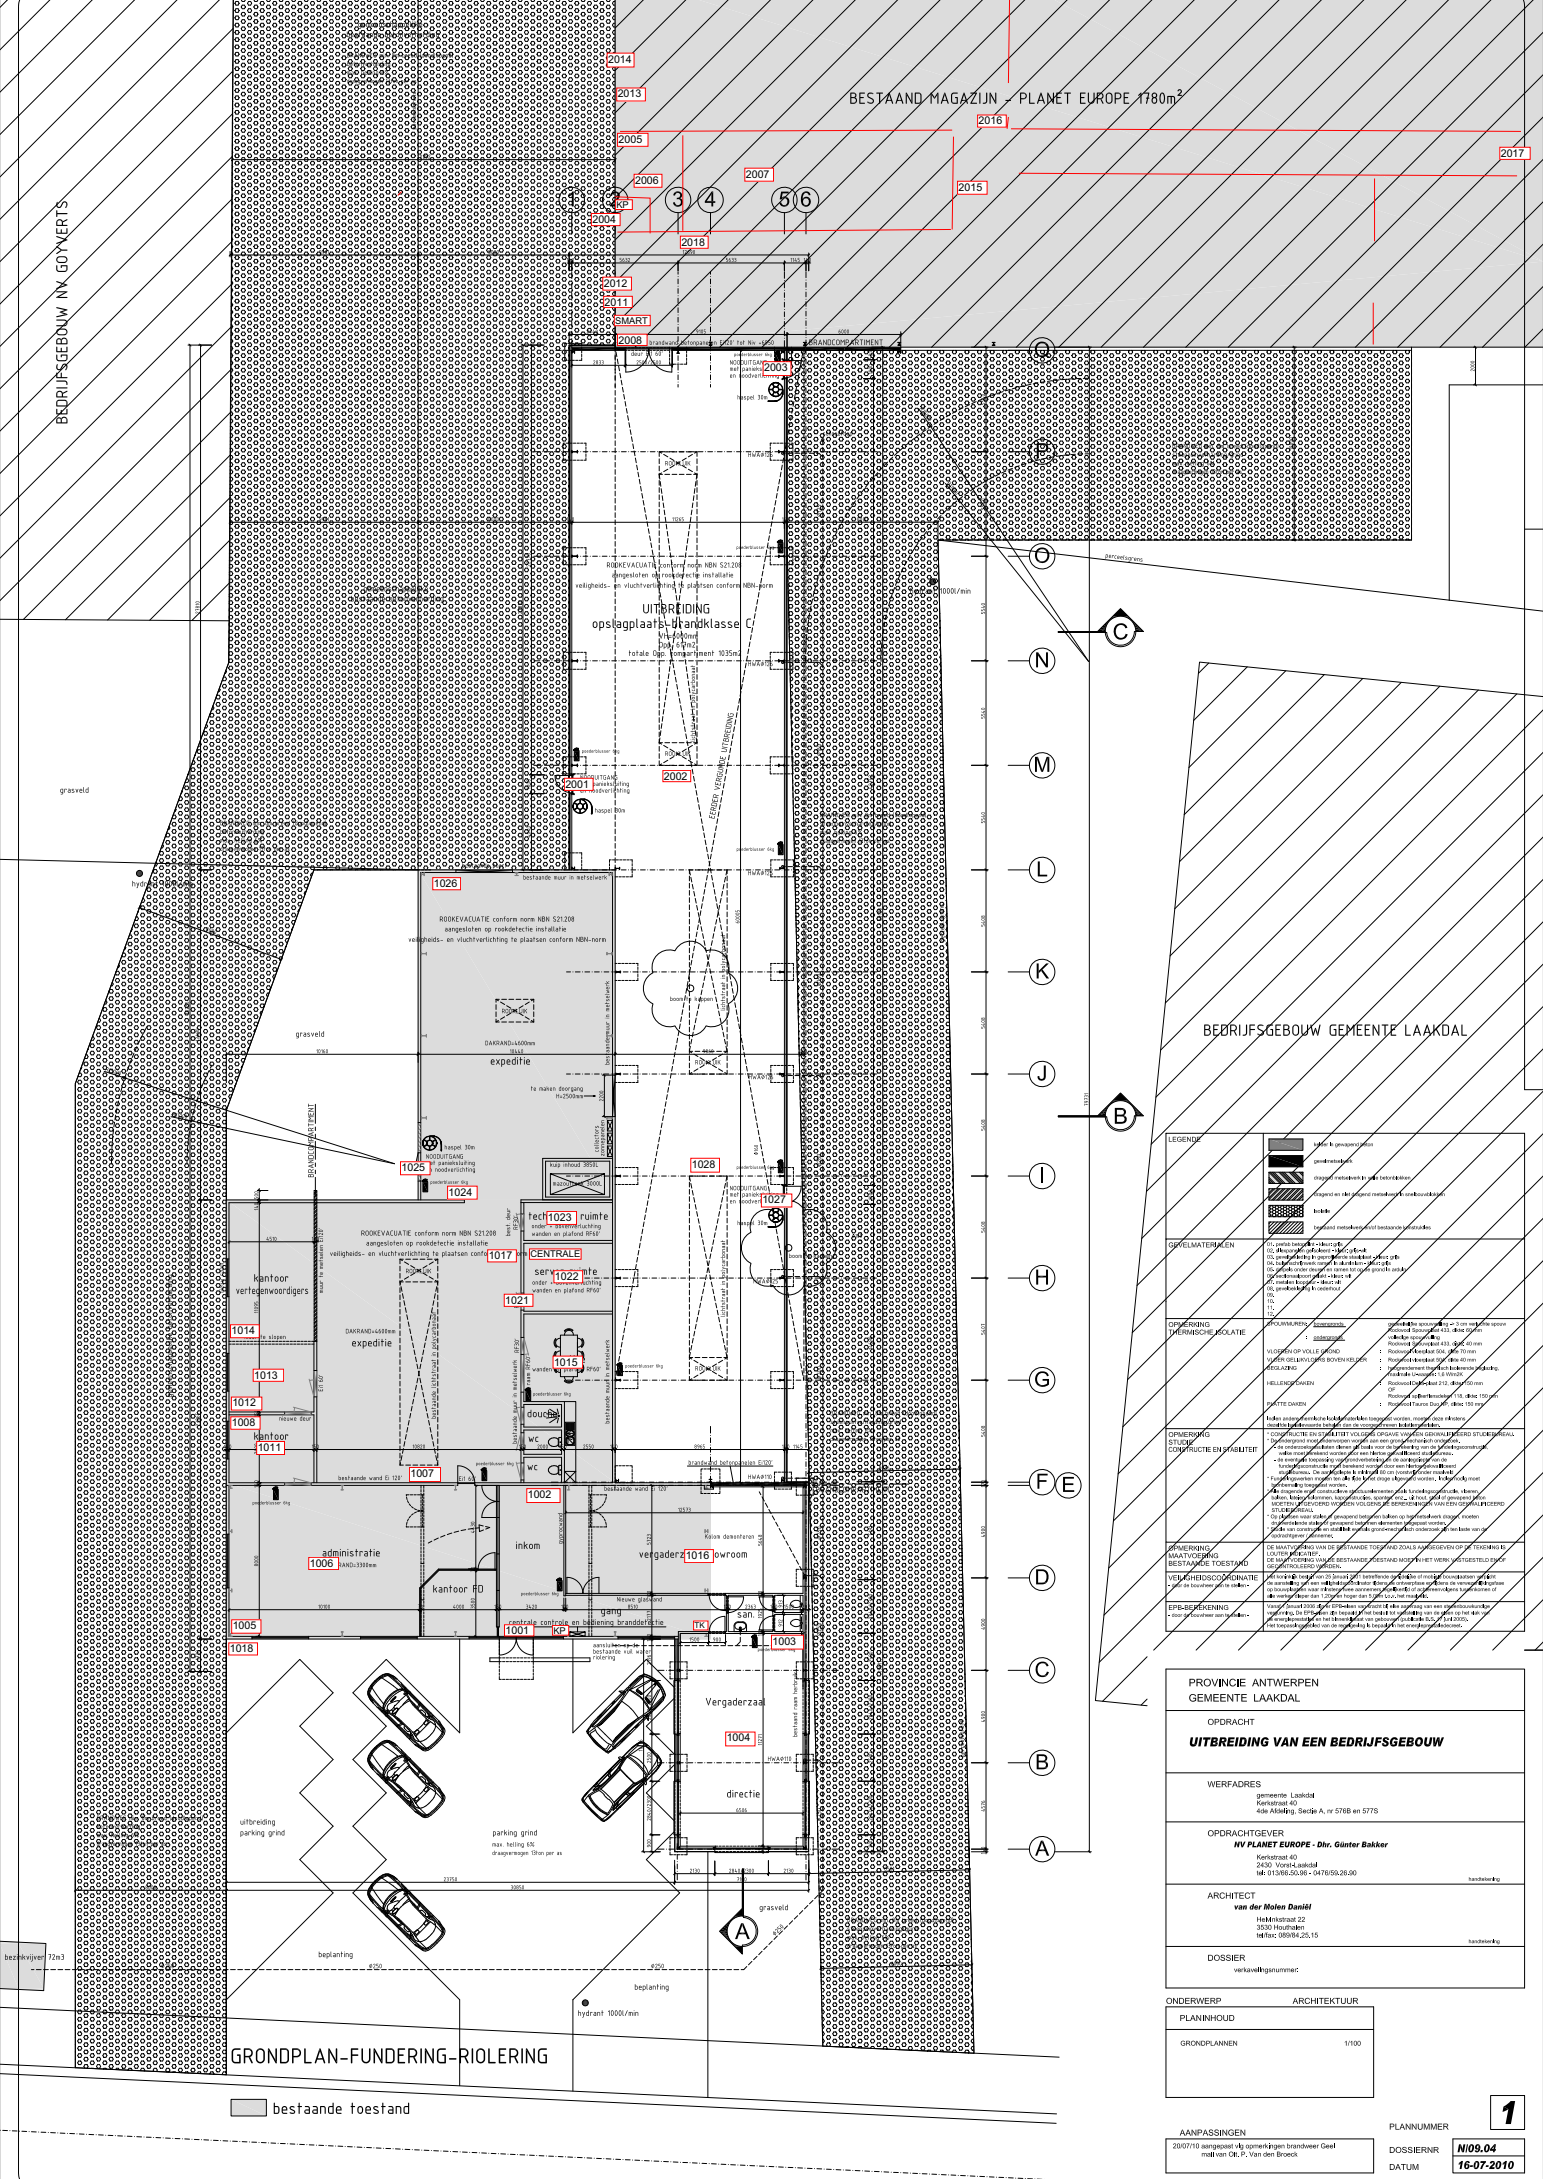

BEDRIJFSGEBOUW NV GOYVERTS

BESTAAND MAGAZIJN - PLANET EUROPE 1780m²

**PROVINCIE ANTWERPEN
GEMEENTE LAAKDAL**

OPDRACHT
UITBREIDING VAN EEN BEDRIJFSGEBOUW

WERFADRES
Gemeente Laakdal
Kerkstraat 42
4460 Laakdal
Tel: 03758.00.00 - 04759.26.00

OPDRACHTGEVER
NV PLANET EUROPE - Dhr. Günter Bakker
Kerkstraat 42
2430 Woreld Laakdal
Tel: 03758.00.00 - 04759.26.00

ARCHITECT
van der Molen Dauid
Helmstraat 22
3520 Houtland
Tel: 03698.26.15

DOSSIER
vanm@ingemmet

ONDERWERP ARCHITEKTUUR

PLANNING

GRONDOPLANNEN 1/100

AANPASSINGEN
2007/10 aangepast bij oorspronkelijke brandweer Geul met van Oe. P. Van den Broeck

PLANNUMMER 1

DOSSIERNR N109.04

DATUM 16-07-2010

GRONDPLAN-FUNDERING-RIOLERING

bestaande toestand